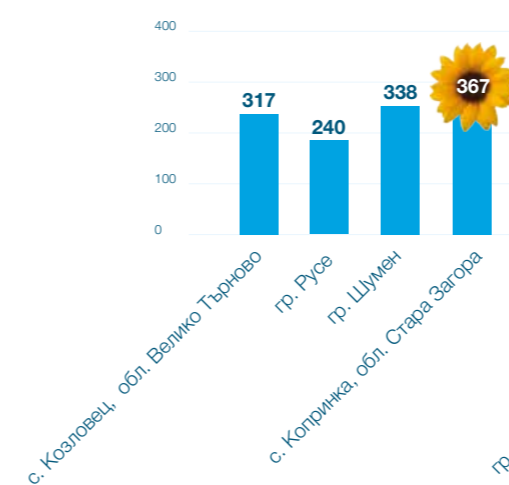

ПРЕПОРЪЧИТЕЛНА ГЪСТОТА

- // При оптимални почвени условия - 6 000 - 6 500
- // При леки и засушливи почви - 5 500 - 6 000

ТРЕТИРАНЕ: INFLUX

Добиви 2023 г.

Добиви 2024 г.

*Приравнен добив кг/декар при стандартна влага 9%.