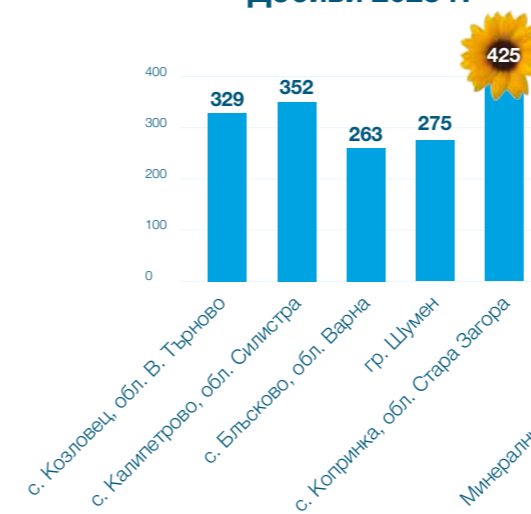

ПРЕПОРЪЧИТЕЛНА ГЪСТОТА

- // При оптимални почвени условия - 6 000 - 6 500
- // При леки и засушливи почви - 5 500 - 6 000

ТРЕТИРАНЕ: INFLUX

Добиви 2023 г.

Добиви 2024 г.

*Приравнен добив кг/декар при стандартна влага 9%.