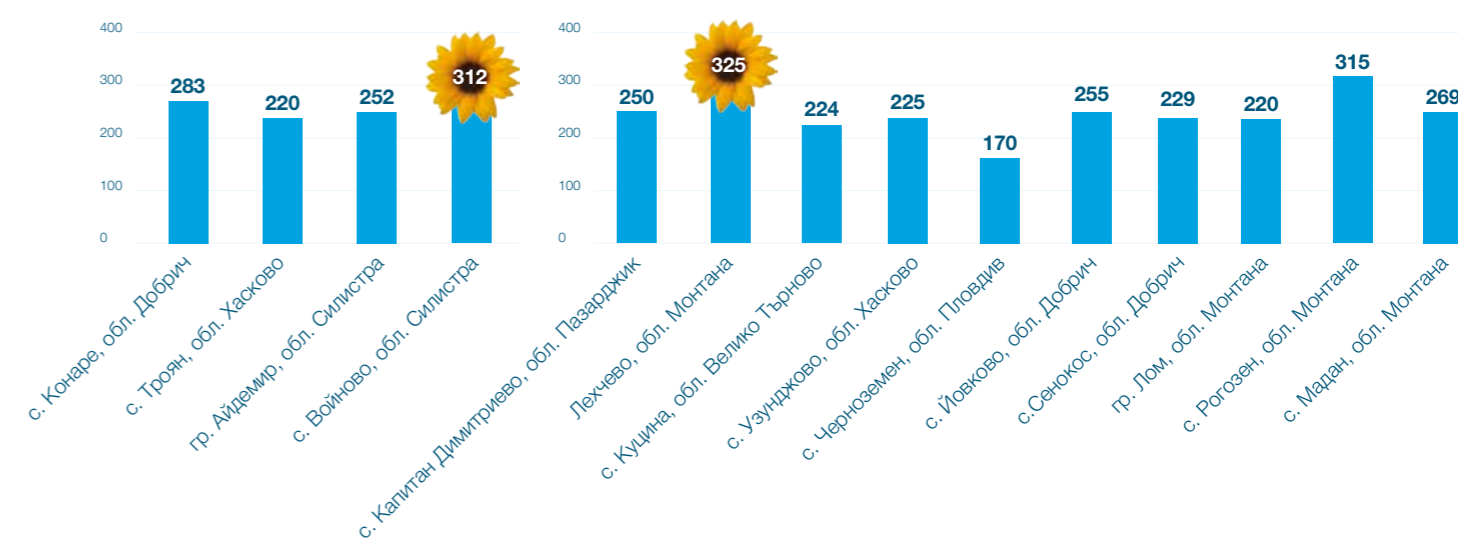

Добиви 2024 г.

*Приравнен добив кг/декар при стандартна влага 9%.