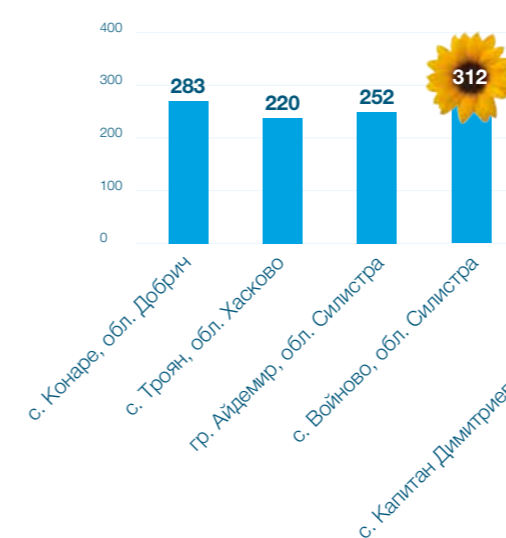

DK ЕЛЕНИС

Технология: Clearfield® Plus

ХАРАКТЕРИСТИКИ

- // Средноранен хибрид
- // Ниско растение
- // Висок добивен потенциал
- // Толерантен на раси синя китка от А до F
- // Толерантност към основните болести по културата
- // Високо ниво на толерантност към високи температури и засушаване
- // Потенциал за масленост 47%-49%

ПРЕДИМСТВА

- // Стабилни добиви, независимо от средата на отглеждане
- // Високо ниво на толерантност към икономически важните болести по културата
- // Подходящ за отглеждане и при риск от засушаване
- // Толерантност към полягане и пречупване на стъблото
- // Подравнени растения - лесна жътва

ПРЕПОРЪЧИТЕЛНА ГЪСТОТА

- // При оптимални почвени условия - 6 000 - 6 500
- // При леки и засушливи почви - 5 500 - 6 000

ТРЕТИРАНЕ: INFLUX + PLENARIS

Добиви 2023 г.