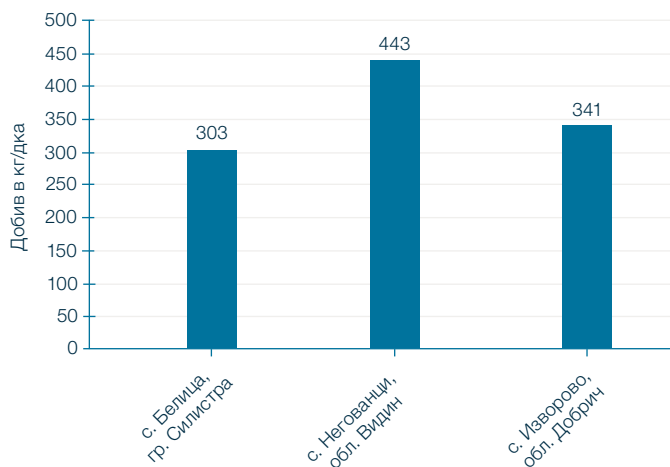

РЕЗУЛТАТИ ОТ ДОБИВИ 2023 ГОДИНА

ПРЕПОРЪКИ: // Гъстота на посева: 30-40 растения/м².
// Препоръчва се за всички среди на отглеждане.
// При оптимално развитие на посевите, преди и след зимата, се препоръчва приложението на Тилмор®, с цел хармонизиране развитието на растението.