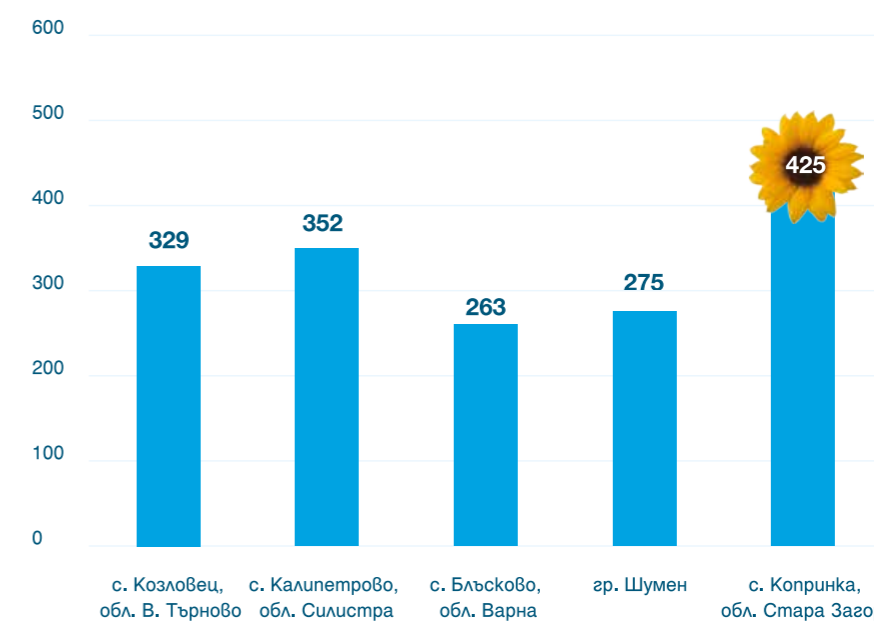

ПРЕПОРЪЧИТЕЛНА ГЪСТОТА

- // При оптимални почвени условия - 6 000 - 6 500
- // При леки и засушливи почви - 5 500 - 6 000

ТРЕТИРАНЕ: INFLUX

Добиви 2023 г.

*Приравнен добив кг/декар при стандартна влага 9%.